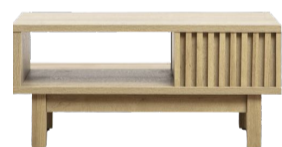

NITTA
Sofa L Coklat
~~Rp5.930.000~~
Rp3.953.000

YOTA Meja
Tamu 2in1
~~Rp3.293.000~~
Rp2.632.000

TATSURO
Meja Tamu
~~Rp1.355.000~~
Rp784.000

JUNKO Meja
Tamu 2in1
~~Rp1.680.000~~
Rp1.343.000

KIGA
Meja Makan
~~Rp7.466.000~~
Rp6.719.000